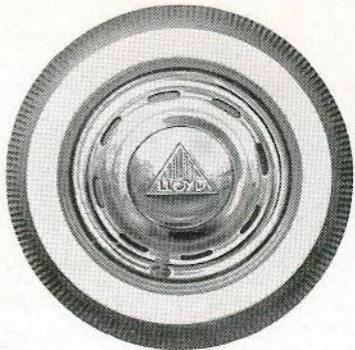

**Gala-Reifenblende**

13 49 810-0    DM 6,- \*)

**Radkappe** verchromt

128 101-1    DM 5,70

\*) Dieser Preis ist richtig: DM 7,40

**Radfelgen-Zierring**  
13 49 812-0 DM 10,50

**Schmutzfänger m. Halter**  
13 49 813-0 Stck. DM 5,10

**Zeituhr Kienzle, elektr.**  
13 49 814-0      DM 33,-

**Hella-**  
**Doppelklangfanfare**  
13 49 818-0 Satz  
DM 70,-

**Zigarettenanzünder**  
13 49 820-0 DM 10,60