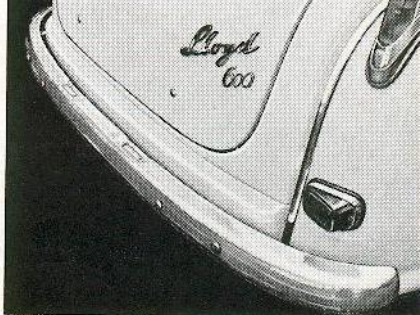

### **Frontgitterabdeckung**

449 201-1      DM 7,50

1349 203-0      DM 7,50

**Einsteigschlaufe mit  
Mantelhaken**

**13 49 303-0 DM 2,50**